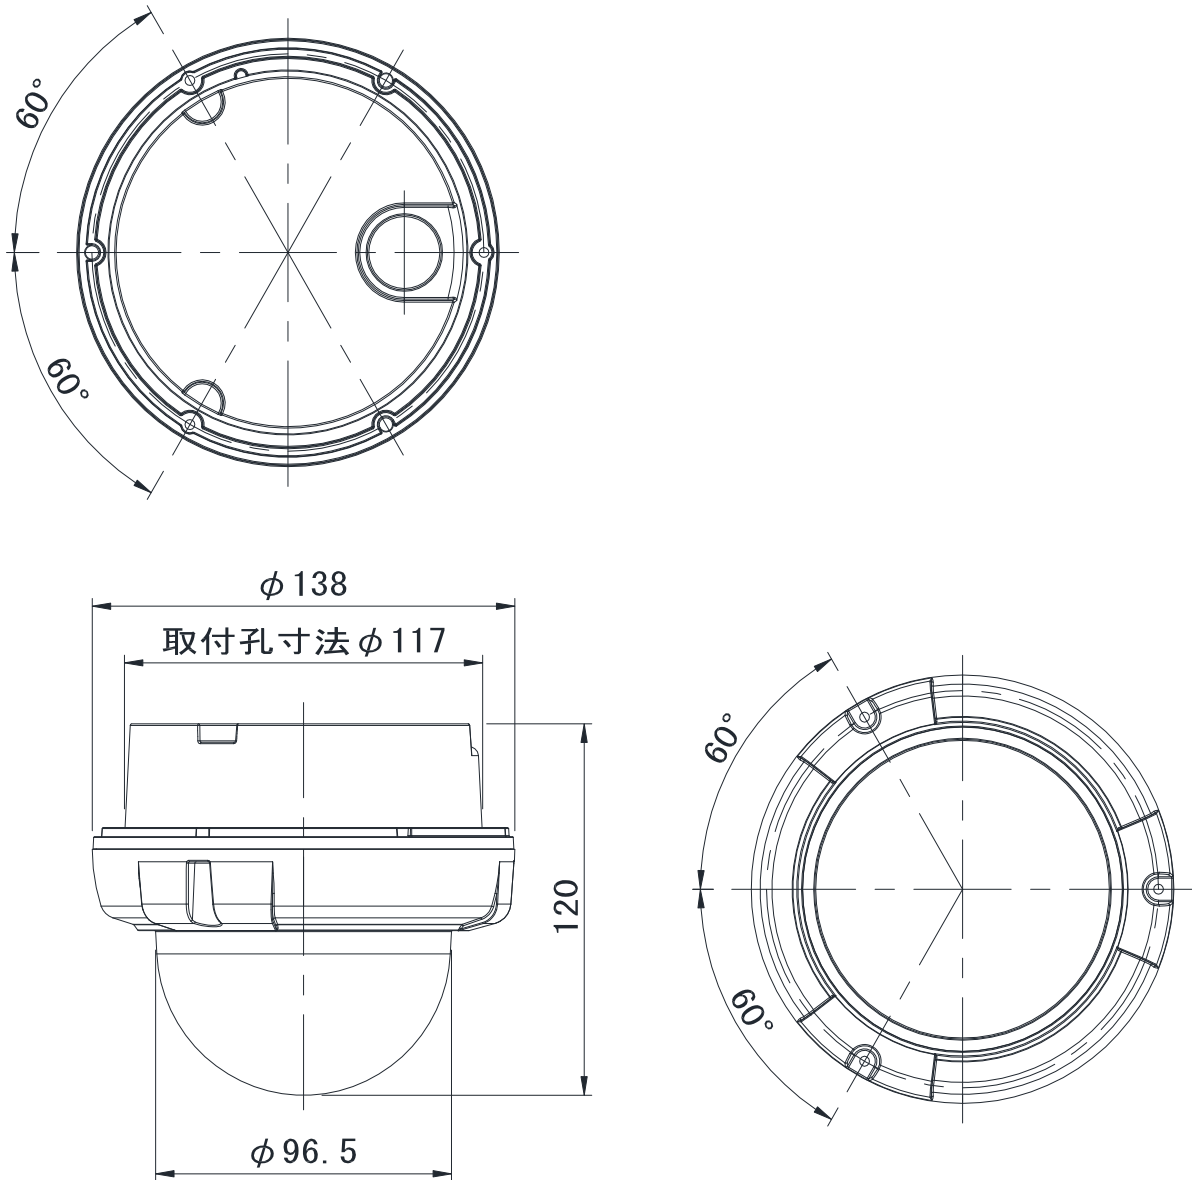

■ 埋め込み金具(DX-VPFMB)使用時

※ 本仕様書の内容、製品外観などは予告なく変更されることがあります。

株式会社 **ドットウェル** ビー・エム・エス