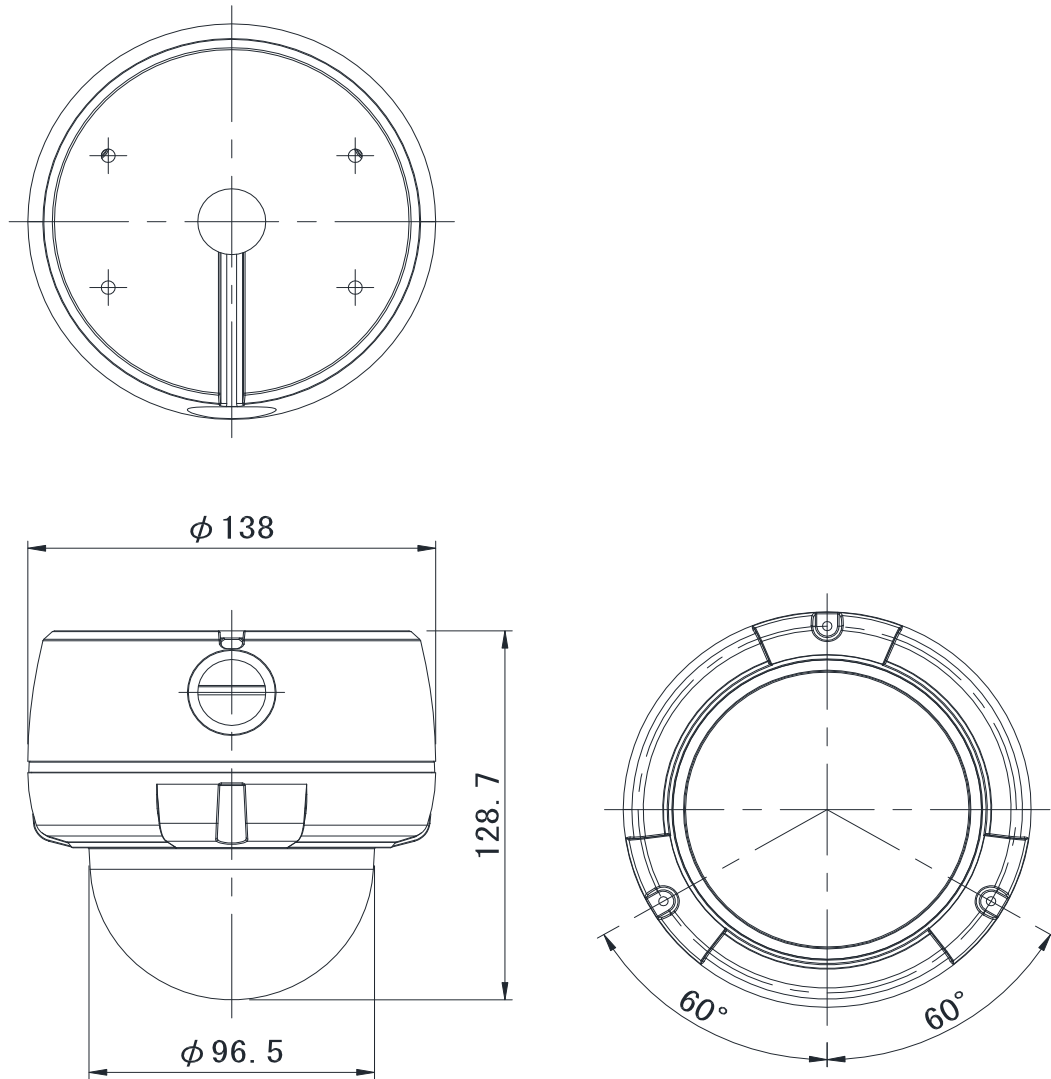

7. 外観図

■ 標準付属のブラケット使用時