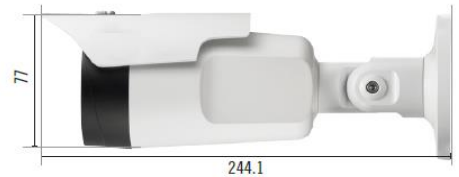

オプションアクセサリ