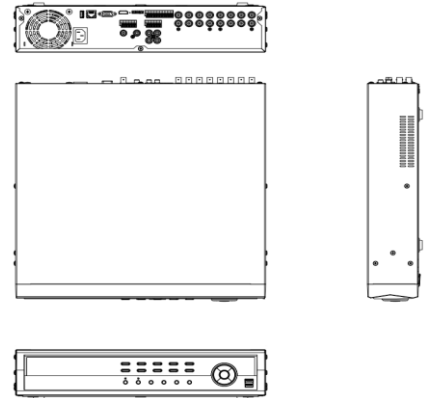

- H.265 / H.264 対応
- 5メガピクセルまでライブ・録画対応
- RAID1（ミラーリング対応）
- 複数のHD映像規格に対応
- 録音、音声双方向通信可能
- NDAA対応

## 【仕様】

<b>映像</b>	
映像入力	16ch
対応映像規格	DX、HD-TVI、AHDは5メガピクセルまで対応、CVBSも対応
ディスプレイ出力	HDMI*1、VGA*1、BNC*1(スポット出力)
ディスプレイ解像度	HDMI：3840×2160、1920×1080、1440×900、1280×1024 VGA：1920×1080、1440×900、1280×1024
ディスプレイ速度	480ips
デジタルズーム	2～7倍
<b>録画</b>	
録画解像度	2560×1920、2560×1440、1920×1536、1920×1080、1280×720 960×480、720×480、960×240、720×240、480×240、360×240
圧縮形式	H.265、H.264
高度な映像圧縮機能	Intelligent Codec対応
録画モード	連続、イベント、プライベート、パニック
トリガーイベント	アラーム、モーション、ビデオロス、Text-in
<b>再生</b>	
再生性能	16ch 同期再生（Synchronous playback）
検索モード	タイムラプス再生、イベント再生、Text-in
デジタルズーム	2～7倍
<b>ストレージ</b>	
内蔵HDD	出荷時標準4TB x 1、最大12TB x 4（48TB） RAID1（ミラーリング）対応
<b>ネットワーク</b>	
クライアント接続	RJ-45 Gigabit Ethernet x 1
ネットワーク転送速度	最大30fps@1920x1080/ch、録画映像と同様の映像を転送
クライアントソフトウェア	iNEX、PD Network Client、PD Network Agent、IDIS Mobile Plus
イベント通知	Email、コールバック、モバイルアプリケーションにプッシュ通知
音声双方向通信	対応（ネットワーク経由）
<b>インターフェース</b>	
音声入出力	4入力(RCA)/2出力(1RCA+1HDMI)
アラーム入力	16入力
アラーム出力	4リレー出力
シリアルポート	RS232(ターミナルブロック)、RS485(ターミナルブロック)
USB	USB2.0x2、USB3.0x1
<b>一般</b>	
操作	フロントボタン、マウス、リモコン ※リモコン別売り
外形寸法(W×H×D)	430mm × 88mm × 412.8mm 突起部含まず
本体重量(約)	6.2Kg(HDD 1基)、.9.0Kg(HDD 4基)
動作温度	0～40℃
動作湿度	0%～90% 結露無きこと
電源	100V-240V、50/60Hz、2.0A
消費電力	最大80W
認証	FCC、UL、CE、CB、PSE

## 【外観イメージ】