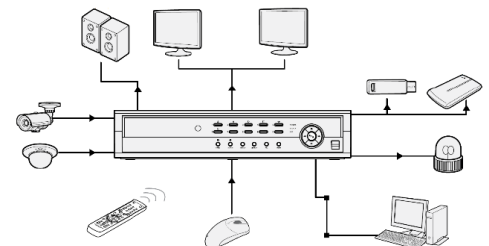

【接続イメージ】

本機及び本仕様書の記載内容・性能・機能・仕様等は事前予告なく変更されることがあります。