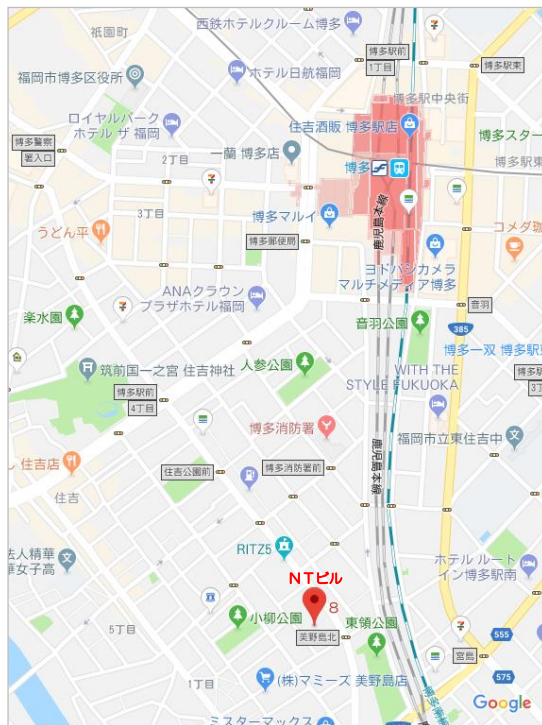

【会場】 株式会社 ドッドウエルビー・エム・エス 福岡支店

福岡県福岡市博多区美野島1-2-8 NTビル6階

TEL：092-473-7411 FAX：092-473-7412

※2017.4.16より移転しておりますので、電話番号でナビ設定される方はご注意ください

- 【日時】
- | | | | |
|-------|------------------|---|-----------|
| Step1 | ：2024年 11月 7日(木) | ～ | 11月 8日(金) |
| Step2 | ：2024年 12月 5日(木) | ～ | 12月 6日(金) |
| Step3 | ：2025年 1月 9日(木) | ～ | 1月10日(金) |
| Step4 | ：2025年 2月 6日(木) | ～ | 2月 7日(金) |
| Step5 | ：2025年 3月 6日(木) | ～ | 3月 7日(金) |
| Step6 | ：2025年 4月10日(木) | ～ | 4月11日(金) |

【時間】 AM10:00 ～ PM4:00

【アクセス】 JR博多駅より、徒歩15分
美野島一丁目バス停より徒歩1分
(JR博多駅からは、『博多駅前A(美野島・パナニック方面)』のりばより、『47』・『48』・『48-1』番のバスにご乗車下さい)

隣にファミリーマートと福岡銀行のATMがあるビルの6階です。

※駐車場は御座いませんので、公共交通機関をご利用頂くか、近隣の有料駐車場をご利用ください。

博多駅周辺拡大図（バス乗り場）

NTビル周辺拡大図

美野島1丁目バス停