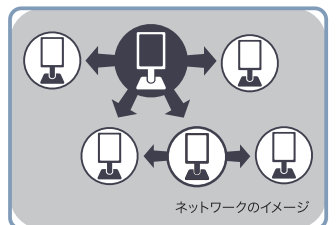

エントランスに掲示する画像はPCやスマホからCMS(※1)によりリモートで管理することができます。画像を選んで掲示情報を登録するだけの簡単操作で、スケジュール機能により掲載期間も

設定することが出来ますので、配信後の細かな管理も必要ありません。また、システムの一部カスタマイズも可能となっておりますので、お客様の環境に応じた機能追加など、様々な場面でご利用いただけます。

※1 Contents Management Systemの略。サイトの更新をWebから行うためのソフトウェアの総称で、コンテンツを一元管理するためのシステムです。

ネットワーク対応

ネットワークを設定すると、一つの端末へ配信したコンテンツを他の端末へ同時に配信することができますので、端末が複数ある場合でも手軽に管理することができます。

さらにネットワーク内の端末もそれぞれ独自にネットワークを設定することができますので、様々な設置状況に対応することができます。

1 コストの削減

定期的な掲示物の印刷や現地での掲示にかかるコストを削減します。

2 リアルタイム情報の配信

リアルタイムで重要な情報やニュースを配信することが出来ます。お知らせやイベント情報などを迅速に伝える事ができ、サービス品質の向上に努めます。

3 管理業務の代行

よくあるご質問等を掲載しサービス品質の向上に努めます。

4 防災情報の即時配信

緊急時の避難指示などの情報を迅速に伝達できます。

5 アプリとの連携

管理会社が提供するアプリ・Webと連携できます。

主な仕様

画面	パネルサイズ	32型	43型
	解像度	1920 × 1080	3840 × 2160
	輝度 cd/m2	350	350
システム	OS	Android	Android
	WiFi	○	○
	映像入力	mini-HDMI	HDMIその他
	ネットワーク	LTE / Ethernet	LTE / Ethernet
	バッテリー	なし	なし
筐体	本体サイズ(W×H×D)	457×1450×530	598×1600×530
	重量	22kg	29kg
価格		オープンプライス	